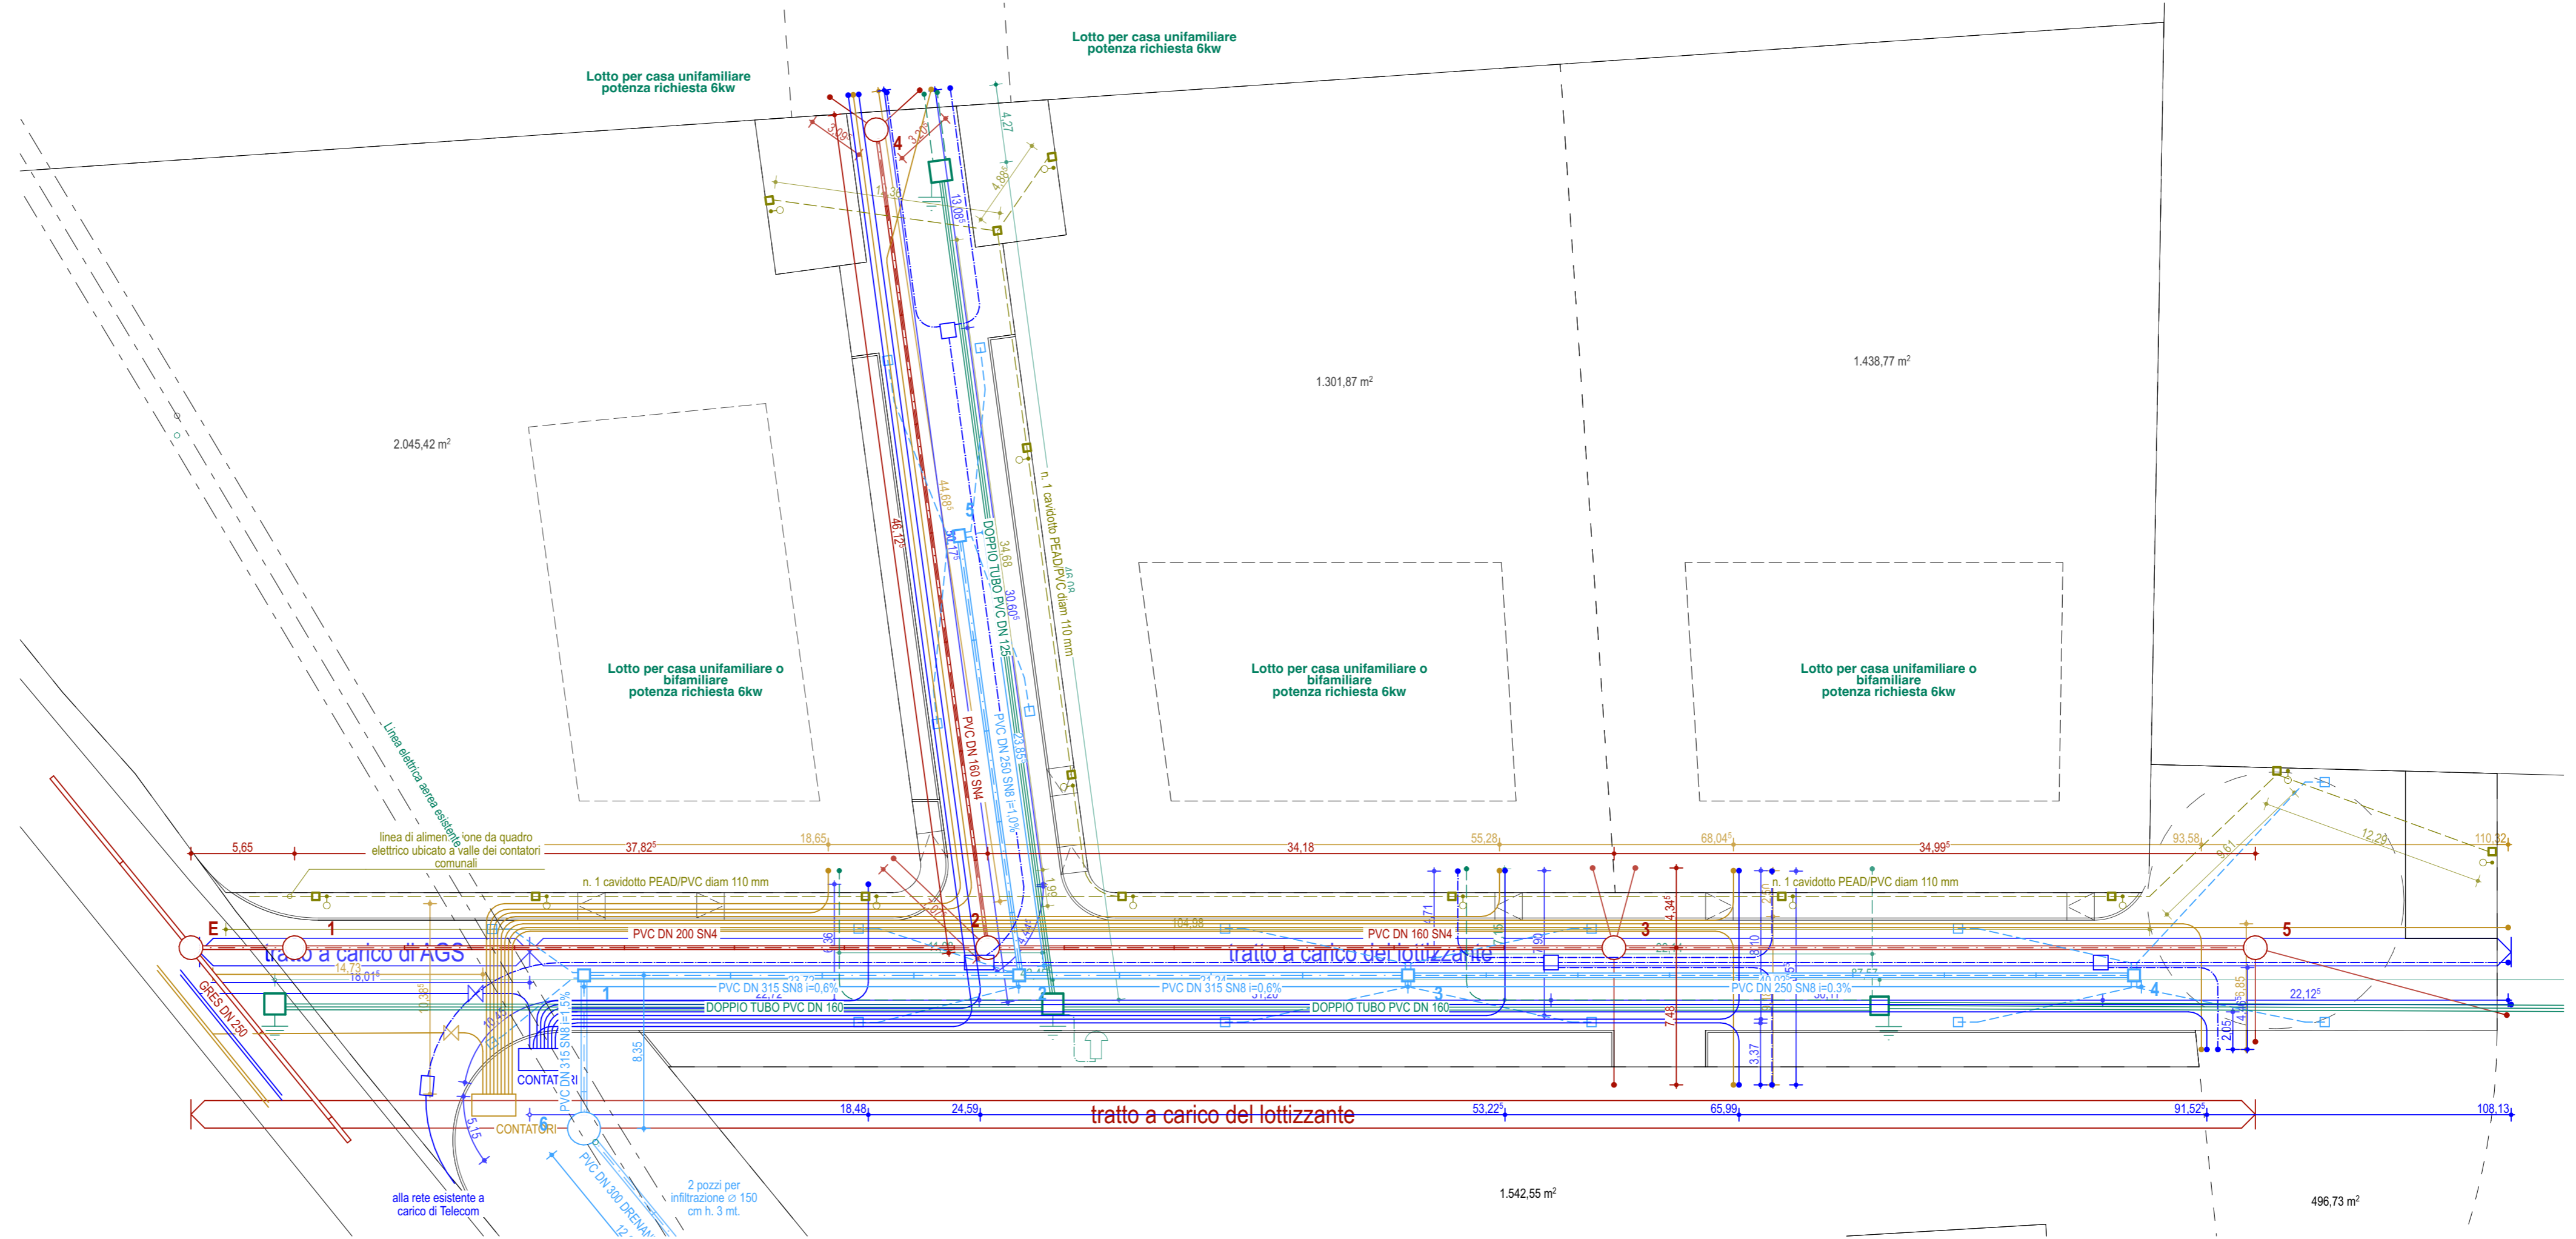

comune **Valeggio sul Mincio - Verona**  
oggetto **Piano Urbanistico Attuativo denominato Le Coste Via Santa Lucia - 37067 Valeggio sul Mincio - Verona**

proprietà **Bedoni Alberto e Maria Teresa Via Sibari Verona VR Italia**

*Alberto Bedoni* *Maria Teresa Bedoni*

progettazione e direzione lavori **Hermes Gabrielli Architetto CF: GBR HMS 73L21 L949V** **Corrado Faccioli Architetto CF: FCC CRD 75H19 L949V**

ORDINE degli ARCHITETTI PIANIFICATORI PAESAGGISTI CONSERVATORI della provincia di VERONA  
*Hermes Gabrielli* n° 15711 sezione A settore architettura ARCHITETTO  
*Corrado Faccioli* n° 15711 sezione A settore architettura ARCHITETTO

Titolo Tavola **Reti infrastrutturali - Tutte le reti**

**A.17**

Scala Disegno **1:250** Data: **17/04/18**

Note:

0.	Tutte le reti
1:250	