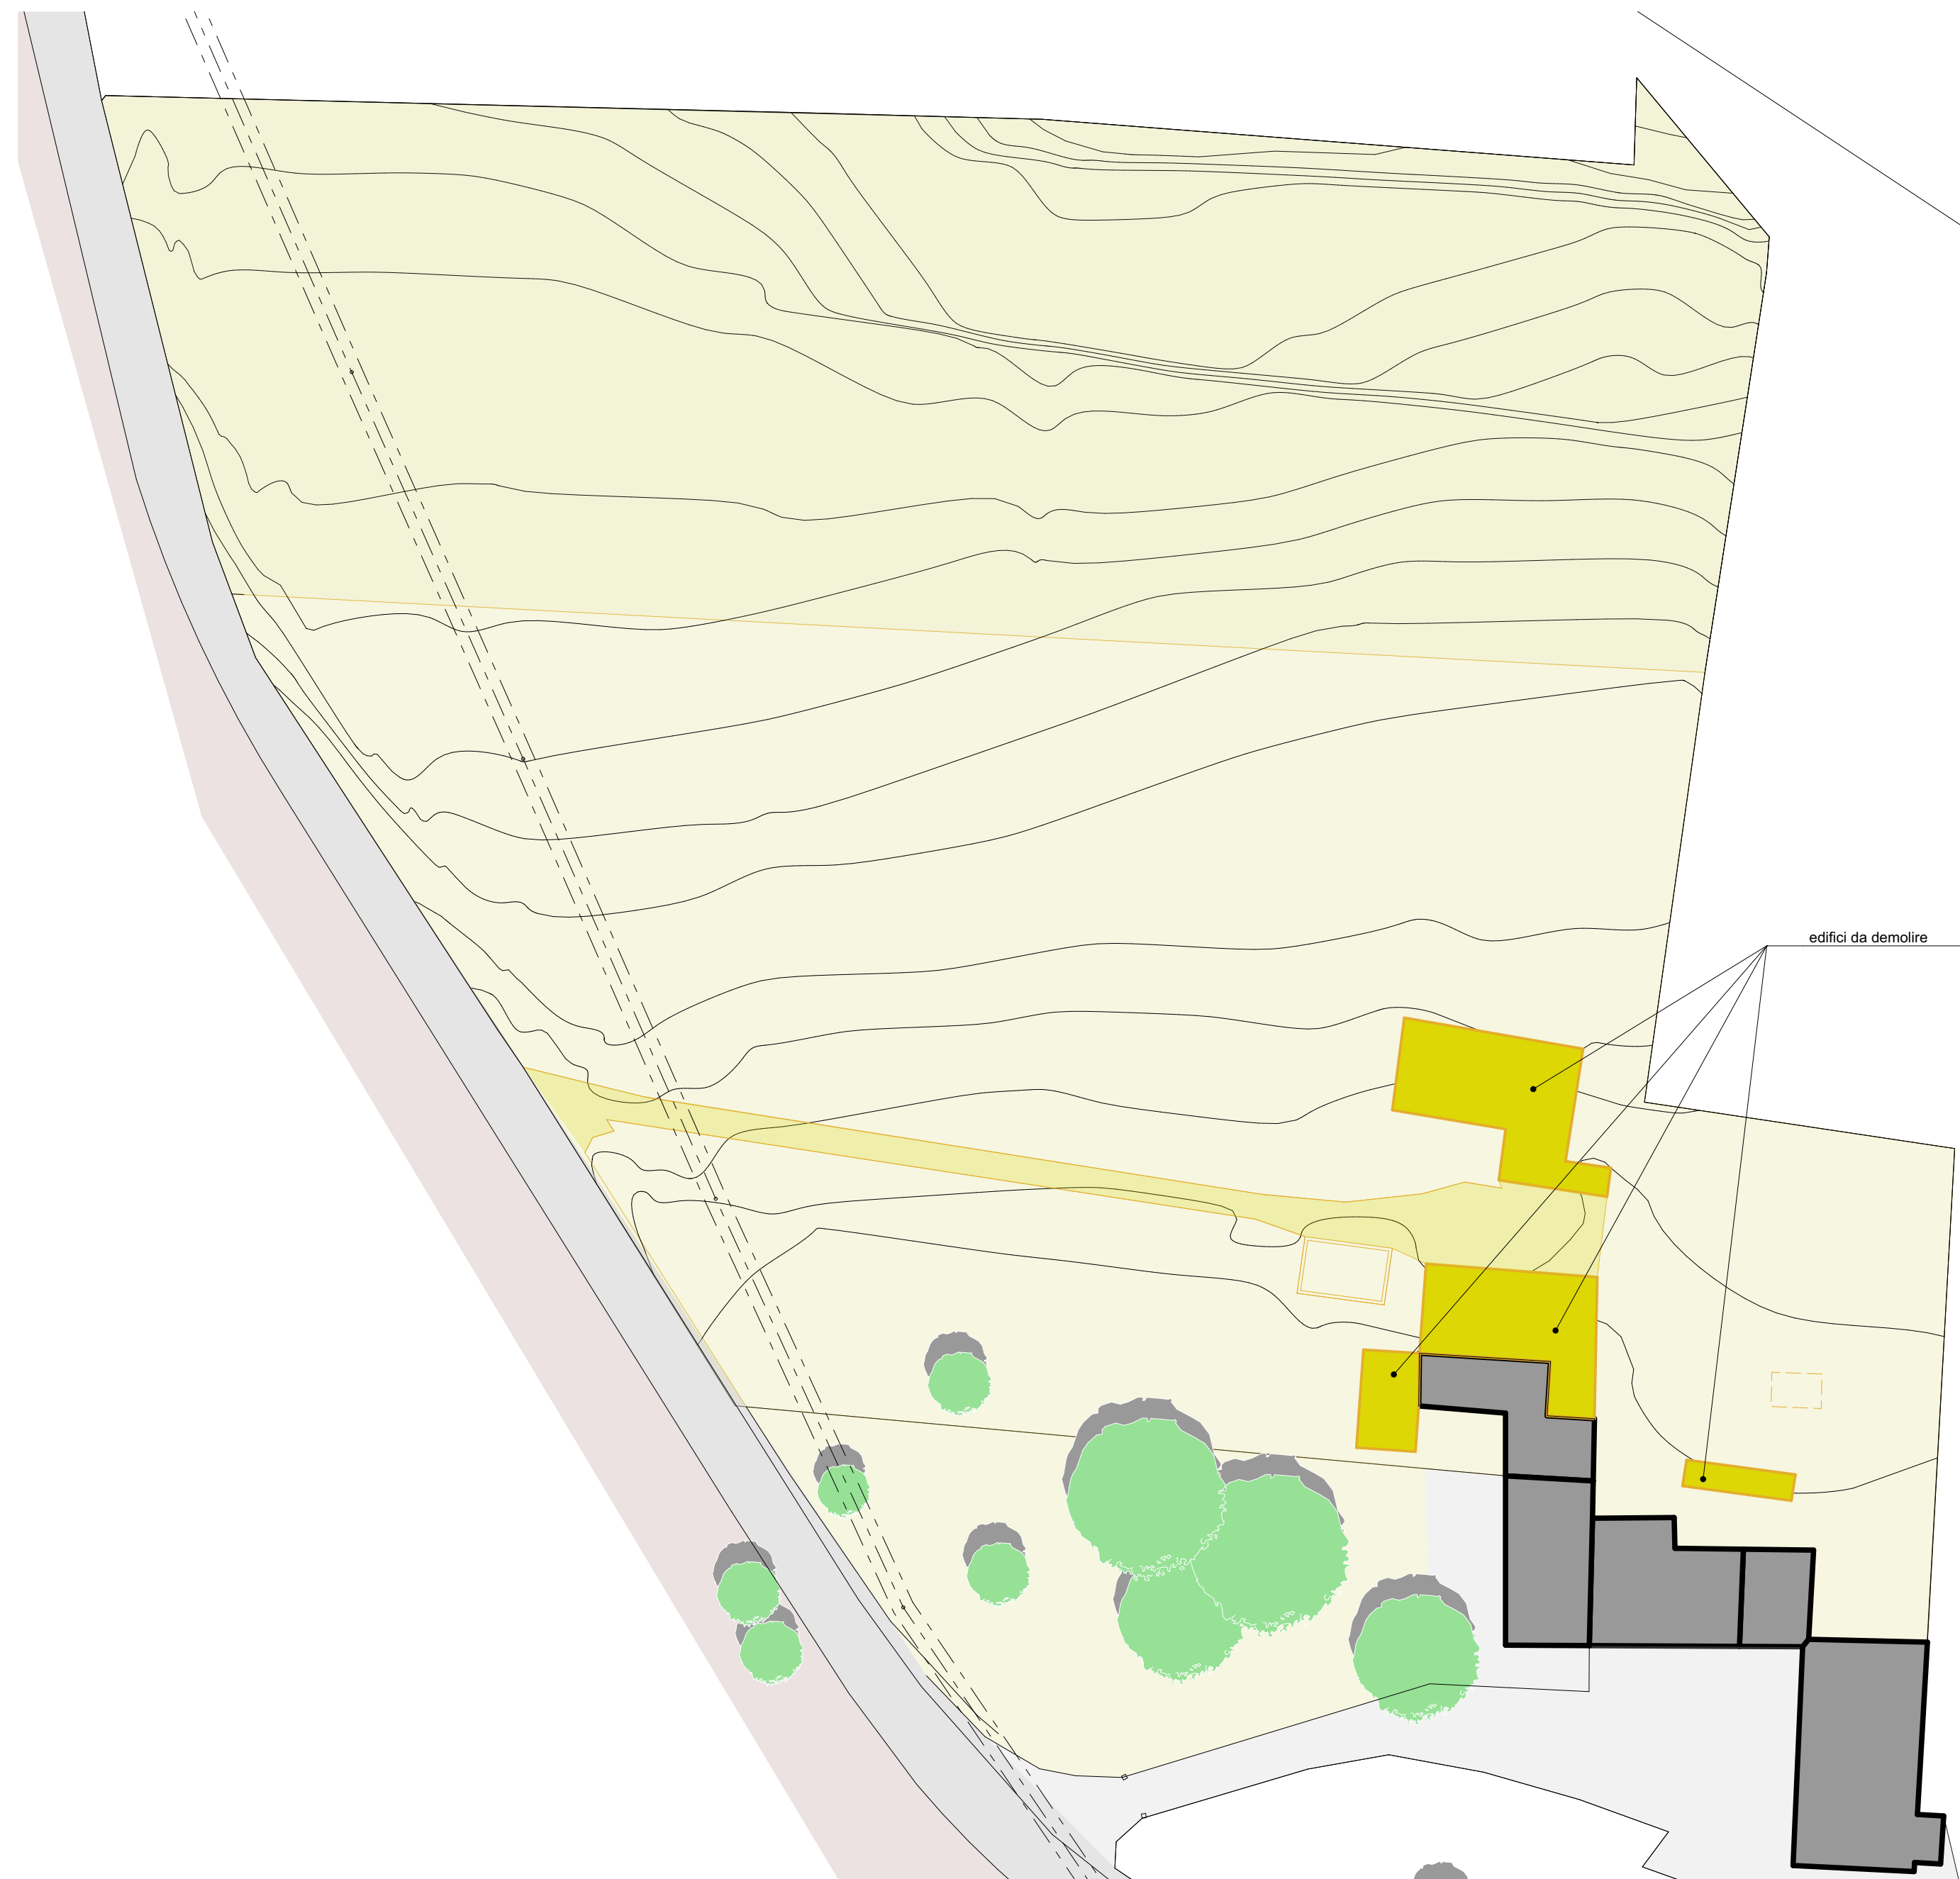

0.	Planimetria quotata stato di fatto e perimetri di intervento
1:500	

0.	Planimetria demolizioni
1:500	

**FACCIOLI GABRIELLI ARCHITETTI ASSOCIATI**

295

Via Bon Brenzoni 13  
37060 Mozzecane VR  
T 045 6340448 F 045 6348854  
Info@faccioligabrielli.com  
www.faccioligabrielli.com

comune **Valeggio sul Mincio - Verona**

oggetto **Piano Urbanistico Attuativo denominato Le Coste  
Via Santa Lucia - 37067 Valeggio sul Mincio - Verona**

proprietà **Bedoni Alberto e Maria Teresa  
Via Sibari Verona VR Italia**

Scala Disegno

Data: 17/04/18

Note: