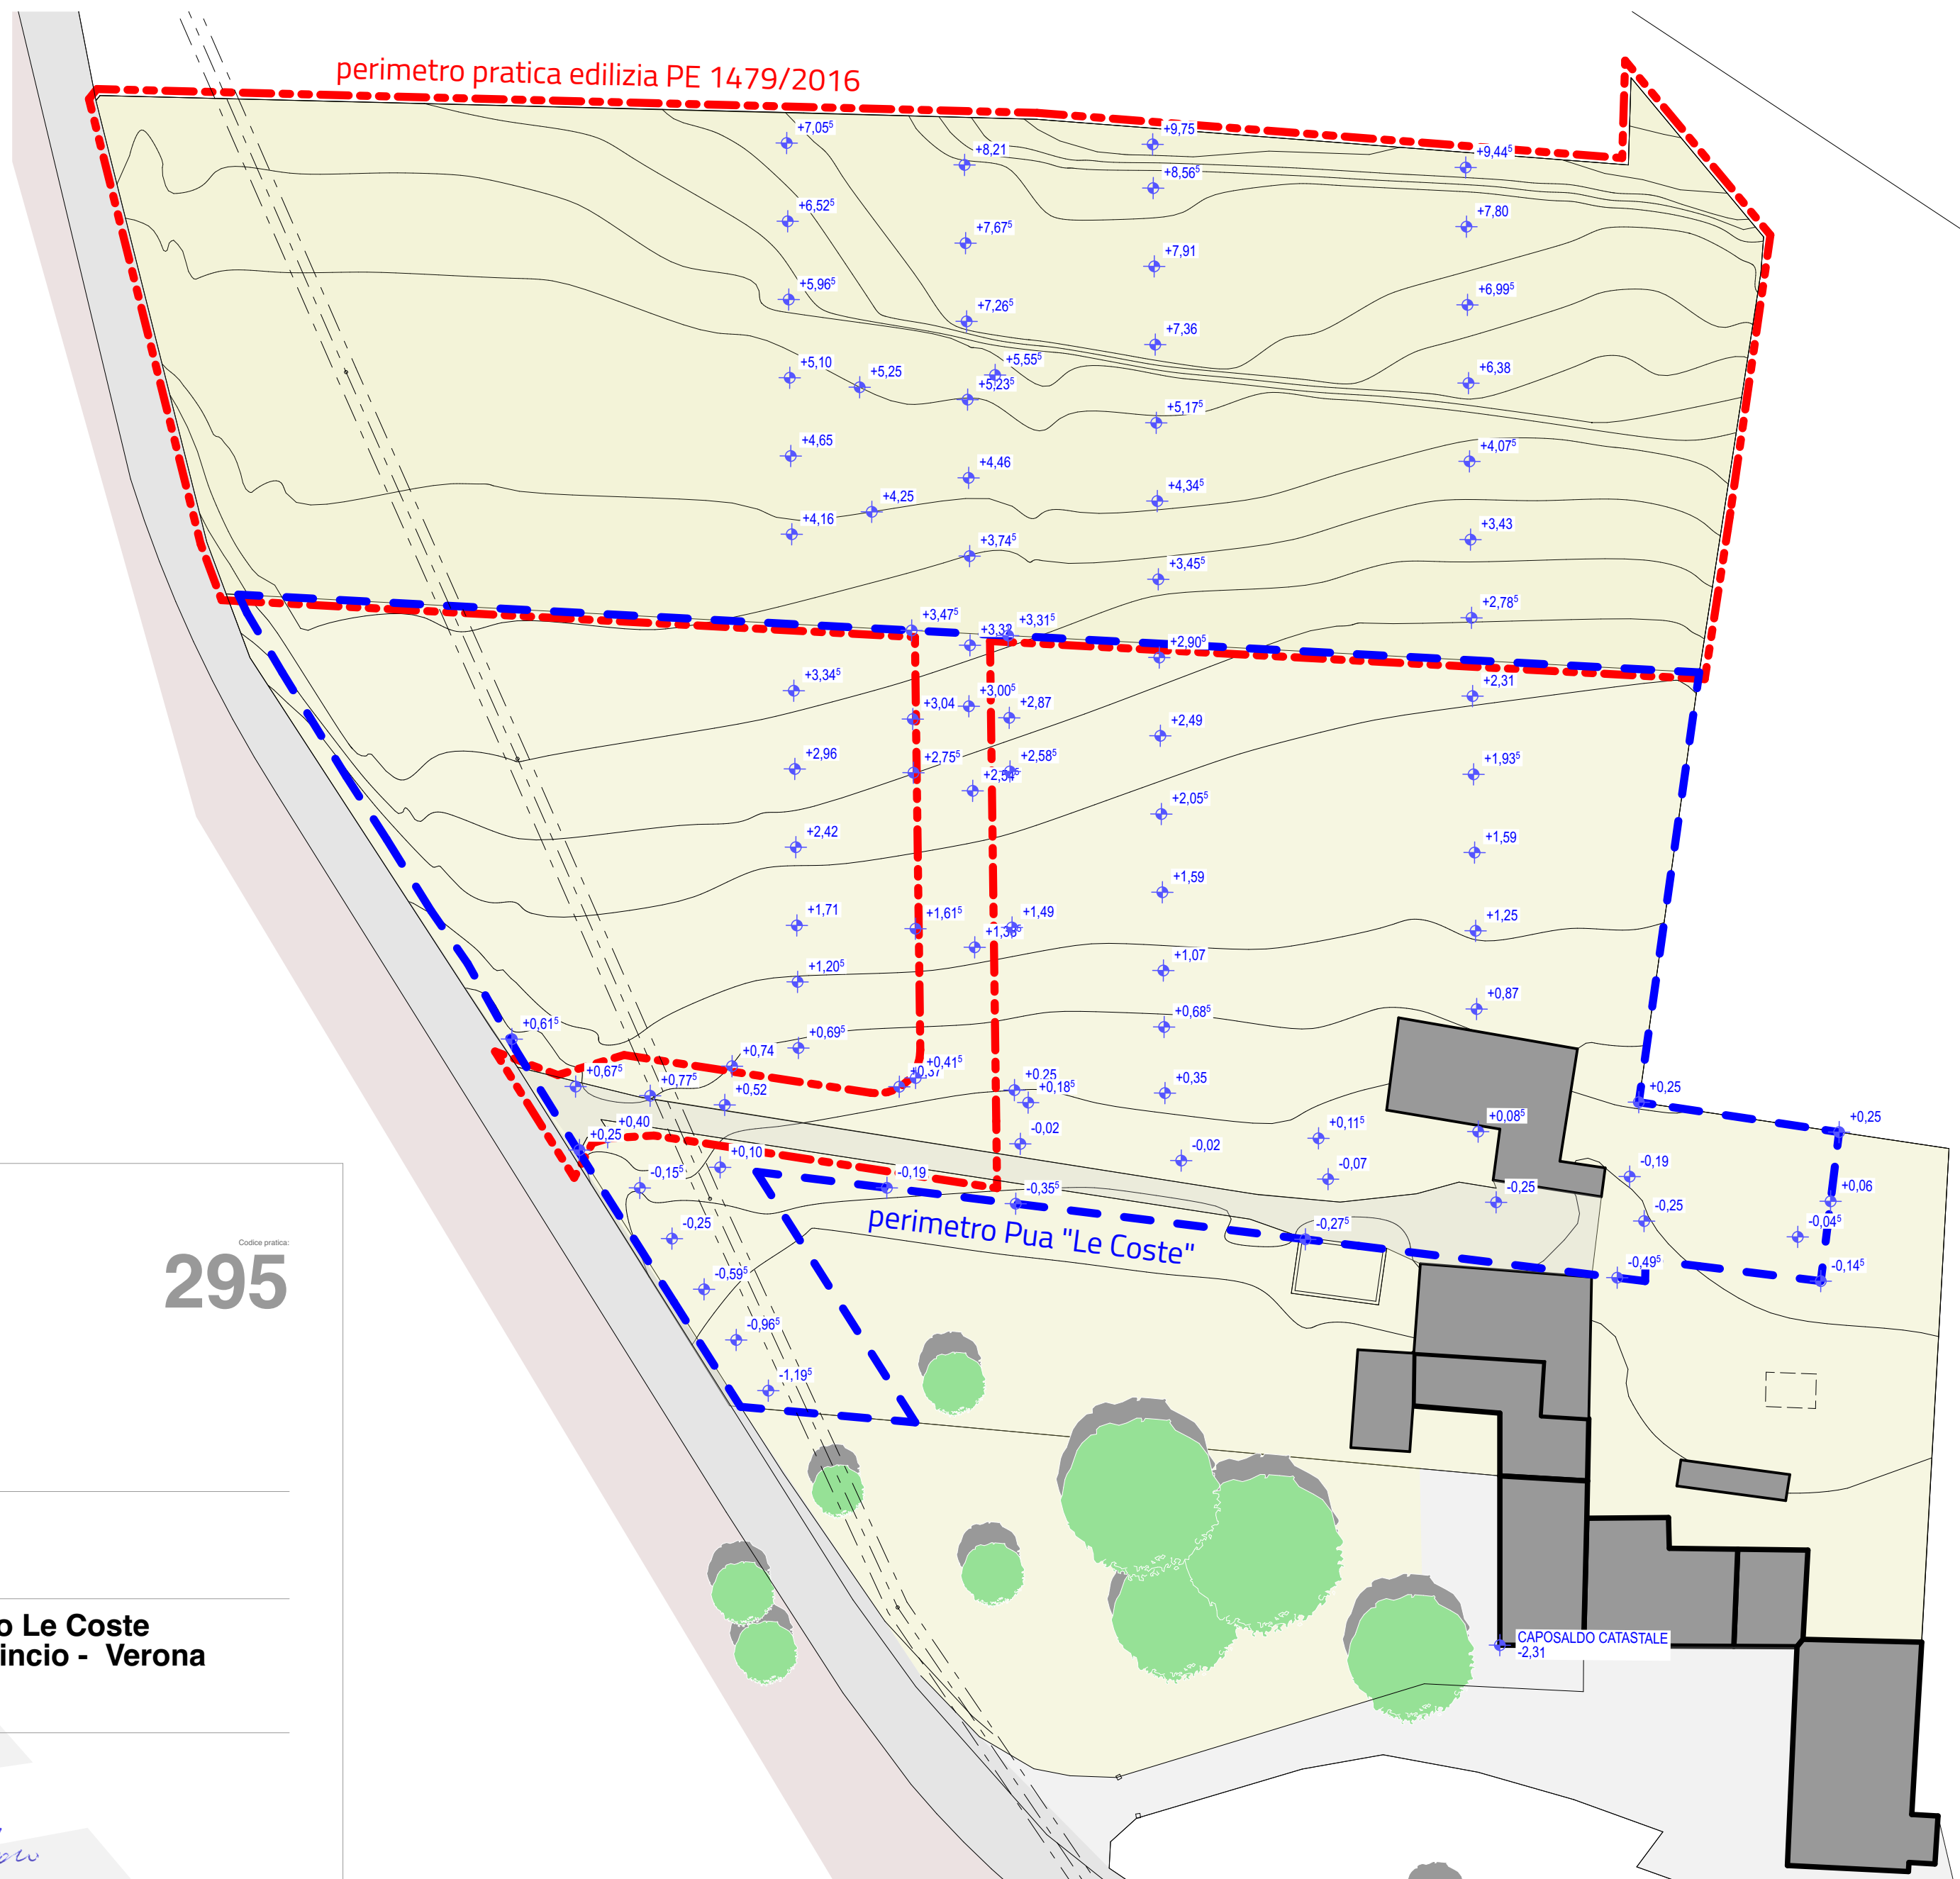

0.	Planimetria quotata stato di fatto e perimetri di intervento
1:500	

0.	Planimetria demolizioni
1:500	

**FACCIOLI GABRIELLI ARCHITETTI ASSOCIATI**

295

Via Bon Brenzoni 13  
37060 Mozzecane VR  
T 045 6340448 F 045 6348854  
Info@faccioligabrielli.com  
www.faccioligabrielli.com

comune **Valeggio sul Mincio - Verona**

oggetto **Piano Urbanistico Attuativo denominato Le Coste  
Via Santa Lucia - 37067 Valeggio sul Mincio - Verona**

proprietà **Bedoni Alberto e Maria Teresa  
Via Sibari Verona VR Italia**

Scala Disegno

Data: 17/04/18

Note: