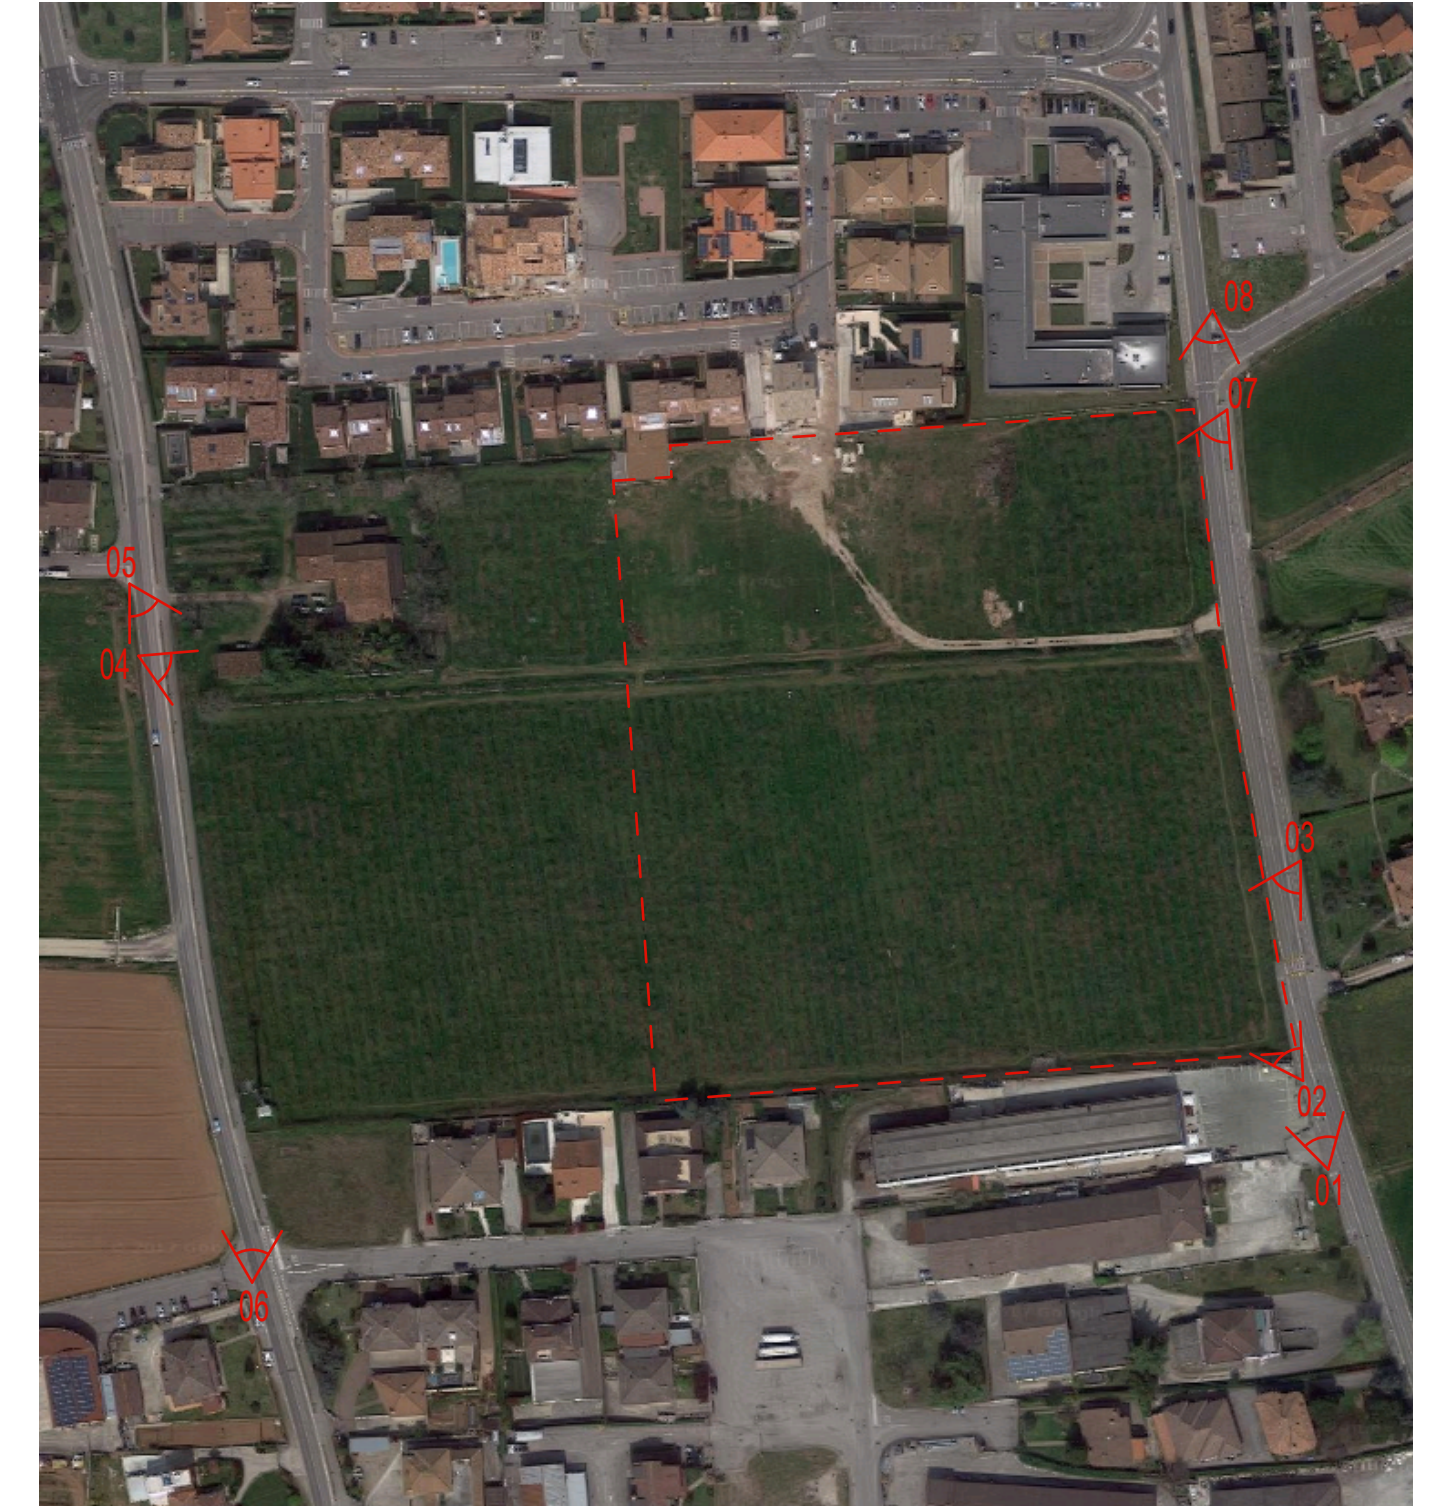

FOTO 01

FOTO 02

FOTO 03

FOTO AEREA

FOTO 04

FOTO 05

FOTO 06

FOTO 07

FOTO 08

COMUNE DI VALEGGIO SUL MINCIO - PROVINCIA DI VERONA  
 COMMITTENTE  
**SOCIETA' AGRICOLA "IL GELSO" srl**  
 Piano Urbanistico Attuativo  
 RELATIVAMENTE LA REALIZZAZIONE DI UNA LOTTIZZAZIONE RESIDENZIALE E  
 COMMERCIALE DENOMINATA "IL GELSO" IN VIA GIROLAMO GOTTARDI:  
 ACCORDO PUBBLICO PRIVATO DEL 24/05/2017

I PROGETTISTI  
direttore tecnico

I PROPRIETARI

ARCH. FEDERICO SIGNORELLI

SOCIETA' AGRICOLA "IL GELSO" srl

ING. PAOLO DE BENI

spazio per i libri enti

Disegnato da: MC	Controllato da: ZS	Approvato da: FS	Rif. CAD: C1218D_PD_02_121110.pln
aggiornamenti			
committente	COSTRUZIONI LUCIANO MEZZANI SRL	incarico	PIANO URBANISTICO ATTUATIVO
cod.commissa			C1415
formato	A1	data	EMISSIONE 01/02/2018 REVISIONE 02
num. elab.		elaborato	RILIEVO FOTOGRAFICO ESISTENTE
			PD_008 REV_2